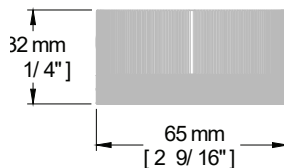

#### Optional Accent Colours

CC MB BG MW SY OT LG AZ

BH CN EG ME BP RP FP TR

Insert size:  $\varnothing$  60.8 mm

Code: **MRC07.XX** - for moon handles

**MRC10.XX** - for crescent/cross handles