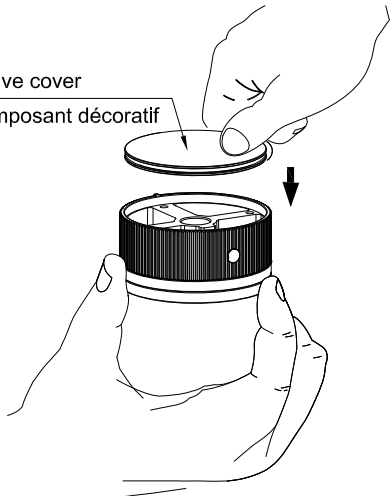

PRODUCT / PRODUIT	PAGE
<ul style="list-style-type: none">· MOND Towel bar 18" or 24" / Porte-serviette de 18" ou 24"· MOND Towel holder / Anneau à serviette· MOND Robe hook / Crochet· MOND Toilet paper holder / Porte-papier	17-18
<ul style="list-style-type: none">· MOND Soap dispenser / Pompe à savon	19-20

7

Old decorative cover

Composant décoratif original

OR
OU

Handle
Poignée

Handle ring
Anneau de poignée

Handle base
Base de la poignée

Washer
Rondelle